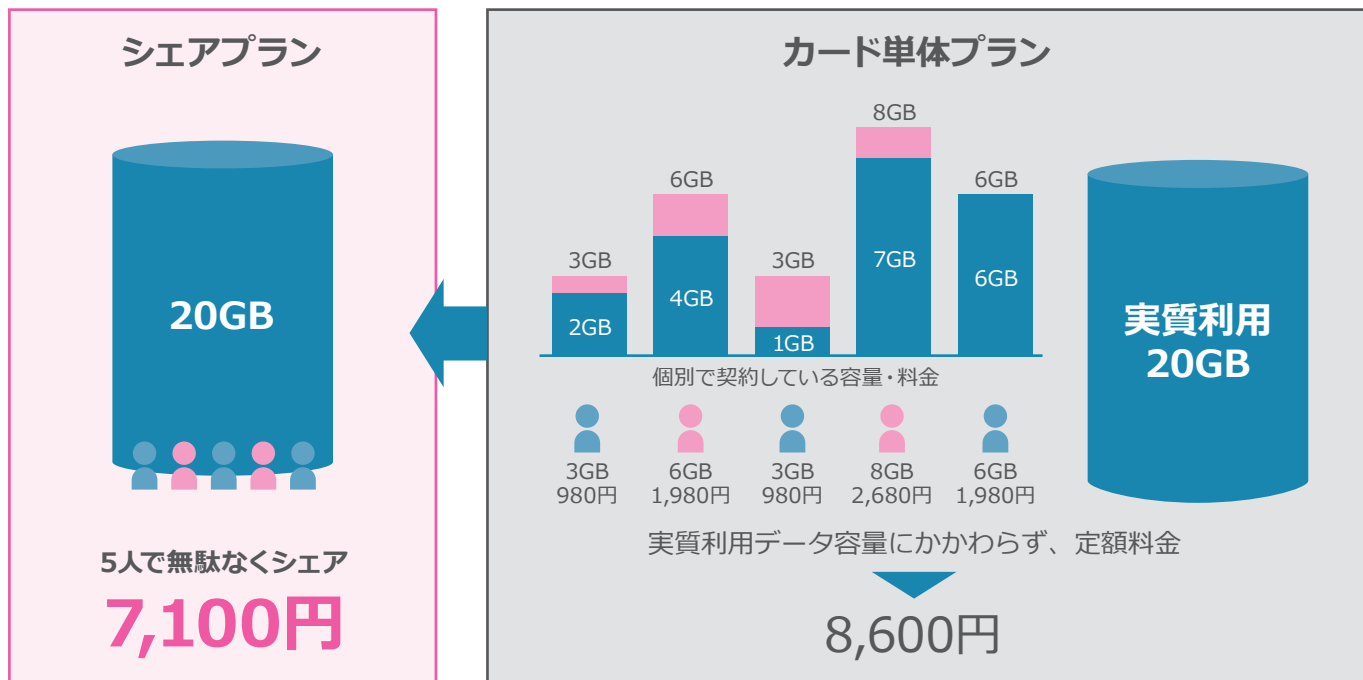

特長
2

選べる利用スタイル

モバイルルーターをSIMカードと合わせて
ご契約いただくことも可能です

SIMカードのみ

OR

SIMカード
+
モバイルルーター

※モバイルルーターは、ご契約月の翌月から24ヶ月間1,000円/月でご利用いただけます。(25ヶ月以降は0円となります。)

特長
3

導入前のトライアルで無料診断

トライアル期間中にデータ使用量の目安をチェックできるので、最適なプランを選べます

ご契約いただく前に
トライアルとしてご利用いただき、
実際のデータ使用量をチェックできるので、
無駄のないプラン選びが可能です

特長
4

メンバーで容量をシェア

メンバーで通信料を分けあえるから、オトク!

料 金 (税抜)

初期契約手数料	3,000円 / SIMカード1枚	
月額費用	データ容量プラン利用料	+ SIMカード使用料 300円 / SIMカード1枚

シェアプラン		SIMカード枚数			カード単体プラン	
データ容量プラン利用料					※個人利用の料金と同一になります	
10GB	3,600円	2枚 4,200円	5枚 5,100円	10枚 6,600円	3GB	980円
20GB	5,600円	6,200円	7,100円	8,600円	6GB	1,980円
50GB	11,500円	12,100円	13,000円	14,500円	8GB	2,680円